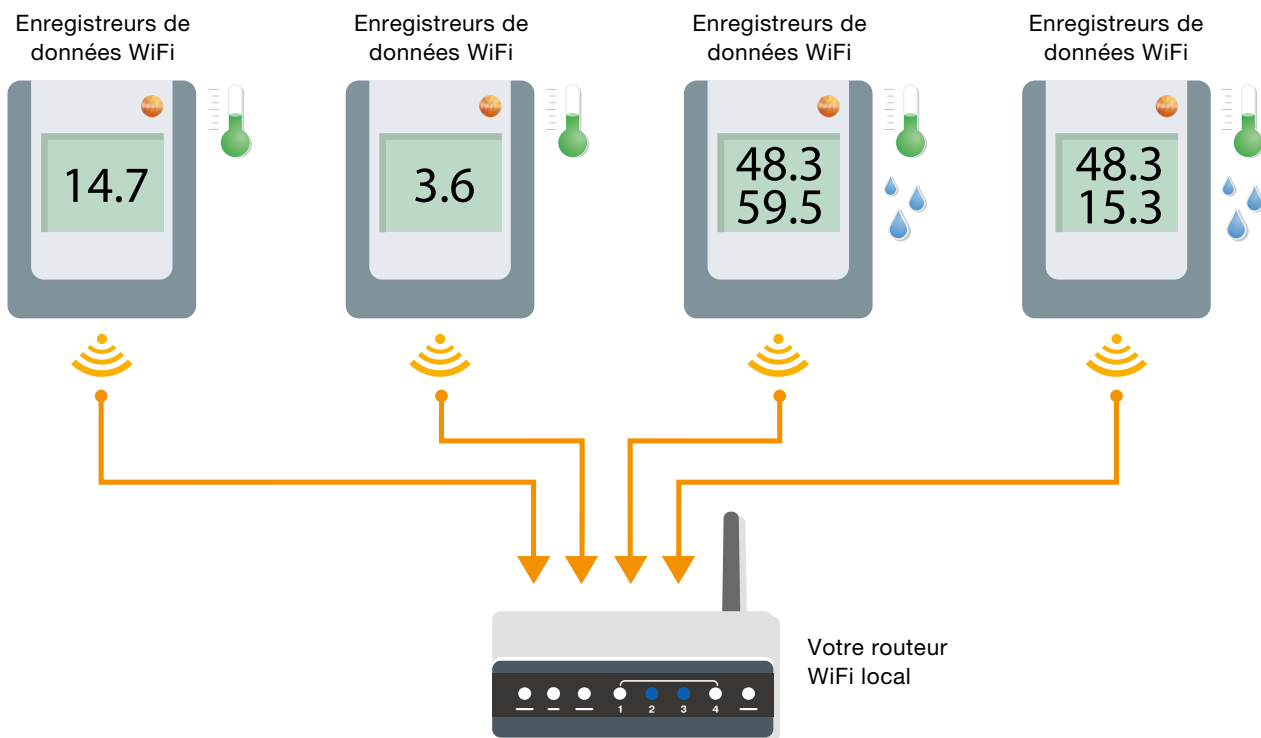

La surveillance de la température et de l'humidité entièrement repensée.

Le système d'enregistreur de données testo Saveris 2 vous permet de garder les conditions climatiques ambiantes sous contrôle très simplement – où que vous soyez.

**DÉCOUVREZ
SAVERIS 2...
FLASHEZ-MOI !**