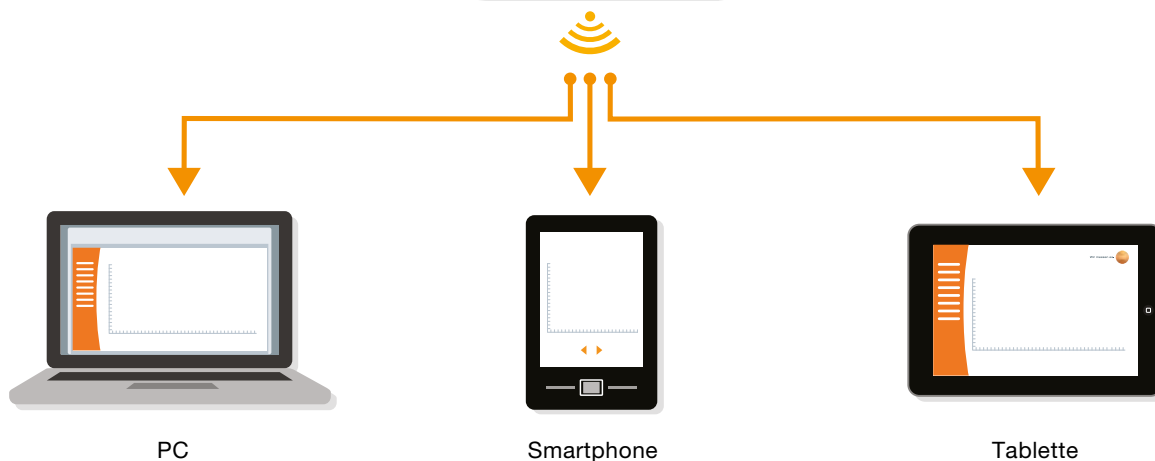

La surveillance de la température et de l'humidité entièrement repensée.

Le système d'enregistreur de données testo Saveris 2 vous permet de garder les conditions climatiques ambiantes sous contrôle très simplement – où que vous soyez.

**DÉCOUVREZ
SAVERIS 2...
FLASHEZ-MOI !**